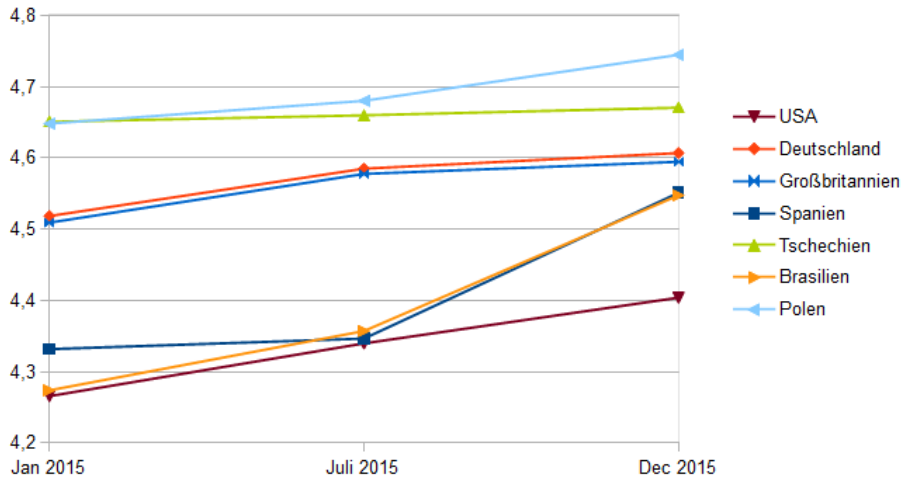

## Bewertung von MapFactor Navigator in Deutschland wächst

### Tägliche Durchschnittsbewertung 2015

(Quelle: Google Play)

Die App MapFactor GPS Navigation hat 2015 eine höhere Google Play Bewertung in Deutschland erreicht. Sie ist jetzt die **höchstbewertete Offline-Navigations-App im Google Play Store**.